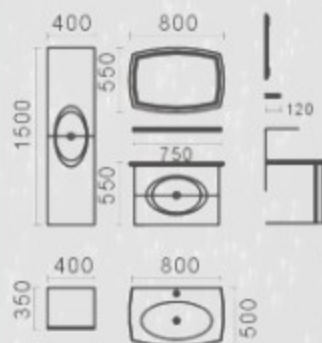

MEUBLES SUSPENDUS

OVE 80

- Meuble en MDF et PVC laqué
- Vasque en résine
- 1 miroir
- 1 tablette
- 2 tiroirs avec ralentisseurs de fin de course
- Robinetterie non fournie
- Livré monté
- Colonne de vendue séparément
- Garantie 1 an : pièces uniquement

Référence Aurlane (meuble) : LAV072
Gencod : _3760118142258

Référence Aurlane (colonne) : LAV076
Gencod : _3760118142524