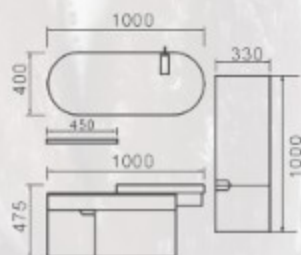

Référence Aurlane (meuble): LAV063
Gencod : _3760118142142
Référence Aurlane (colonne): LAV075
Gencod: _3760118142272