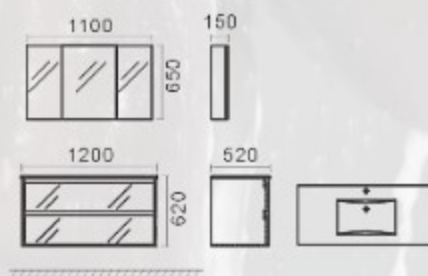

MEUBLES SUSPENDUS

INSTINCT/SQUARE 120

- Meuble laqué noir
- Plan en verre teinté noir 18 mm
- 1 armoire laquée noire avec miroir triptique
- 2 tiroirs avec façades en verre peint
- 2 tiroirs avec ralentisseurs de fin de course
- Livré monté
- Robinetterie non-fournie
- Garantie 1 an : pièces uniquement

Référence Aurlane: LAVD71
Gencod : _3760118142241