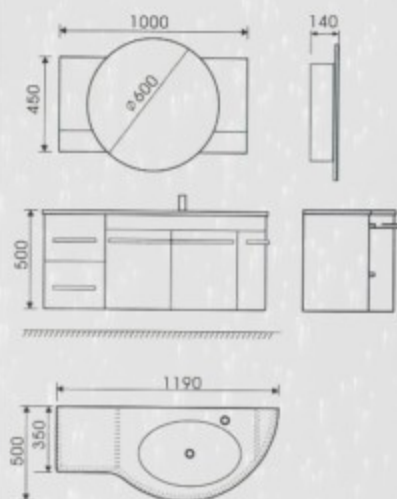

MEUBLES SUSPENDUS

RAGUSA 120

Vasque avec effet gouttelettes

- Meuble en MDF et PVC laqué
- Vasque en verre sécurité effet gouttelettes
- 3 portes avec ralentisseurs de fin de course
- 2 tiroirs avec ralentisseurs de fin de course
- Poignées chromées
- 1 armoire de toilette avec miroir coulissant
- Robinetterie non-fournie
- Livré monté
- Garantie 1 an : pièces uniquement

Référence Aurlane: LAV108
Gencod: _3760118143262